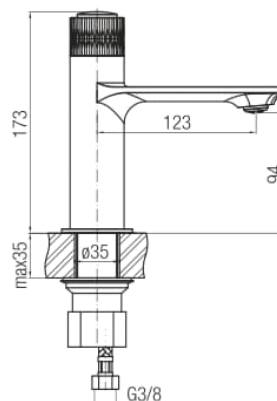

Seria Decor Black

Bateria umywalkowa stojąca

Kod	Element sterujący	Klasa przepływu	Wężyki	EAN13
2420650	mieszacz $\Phi 35$ niski	Z	G3/8	5902273557197

Zastosowanie:

Do stosowania w instalacjach zimnej i ciepłej wody w budynkach

Typ:

Baterie umywalkowe

Dane techniczne:

Zalecane ciśnienie robocze: 0,1-0,5 MPa
Temperatura maksymalna: 90°C

Gwarancja:

25 lat

Materiały:

mosiądz